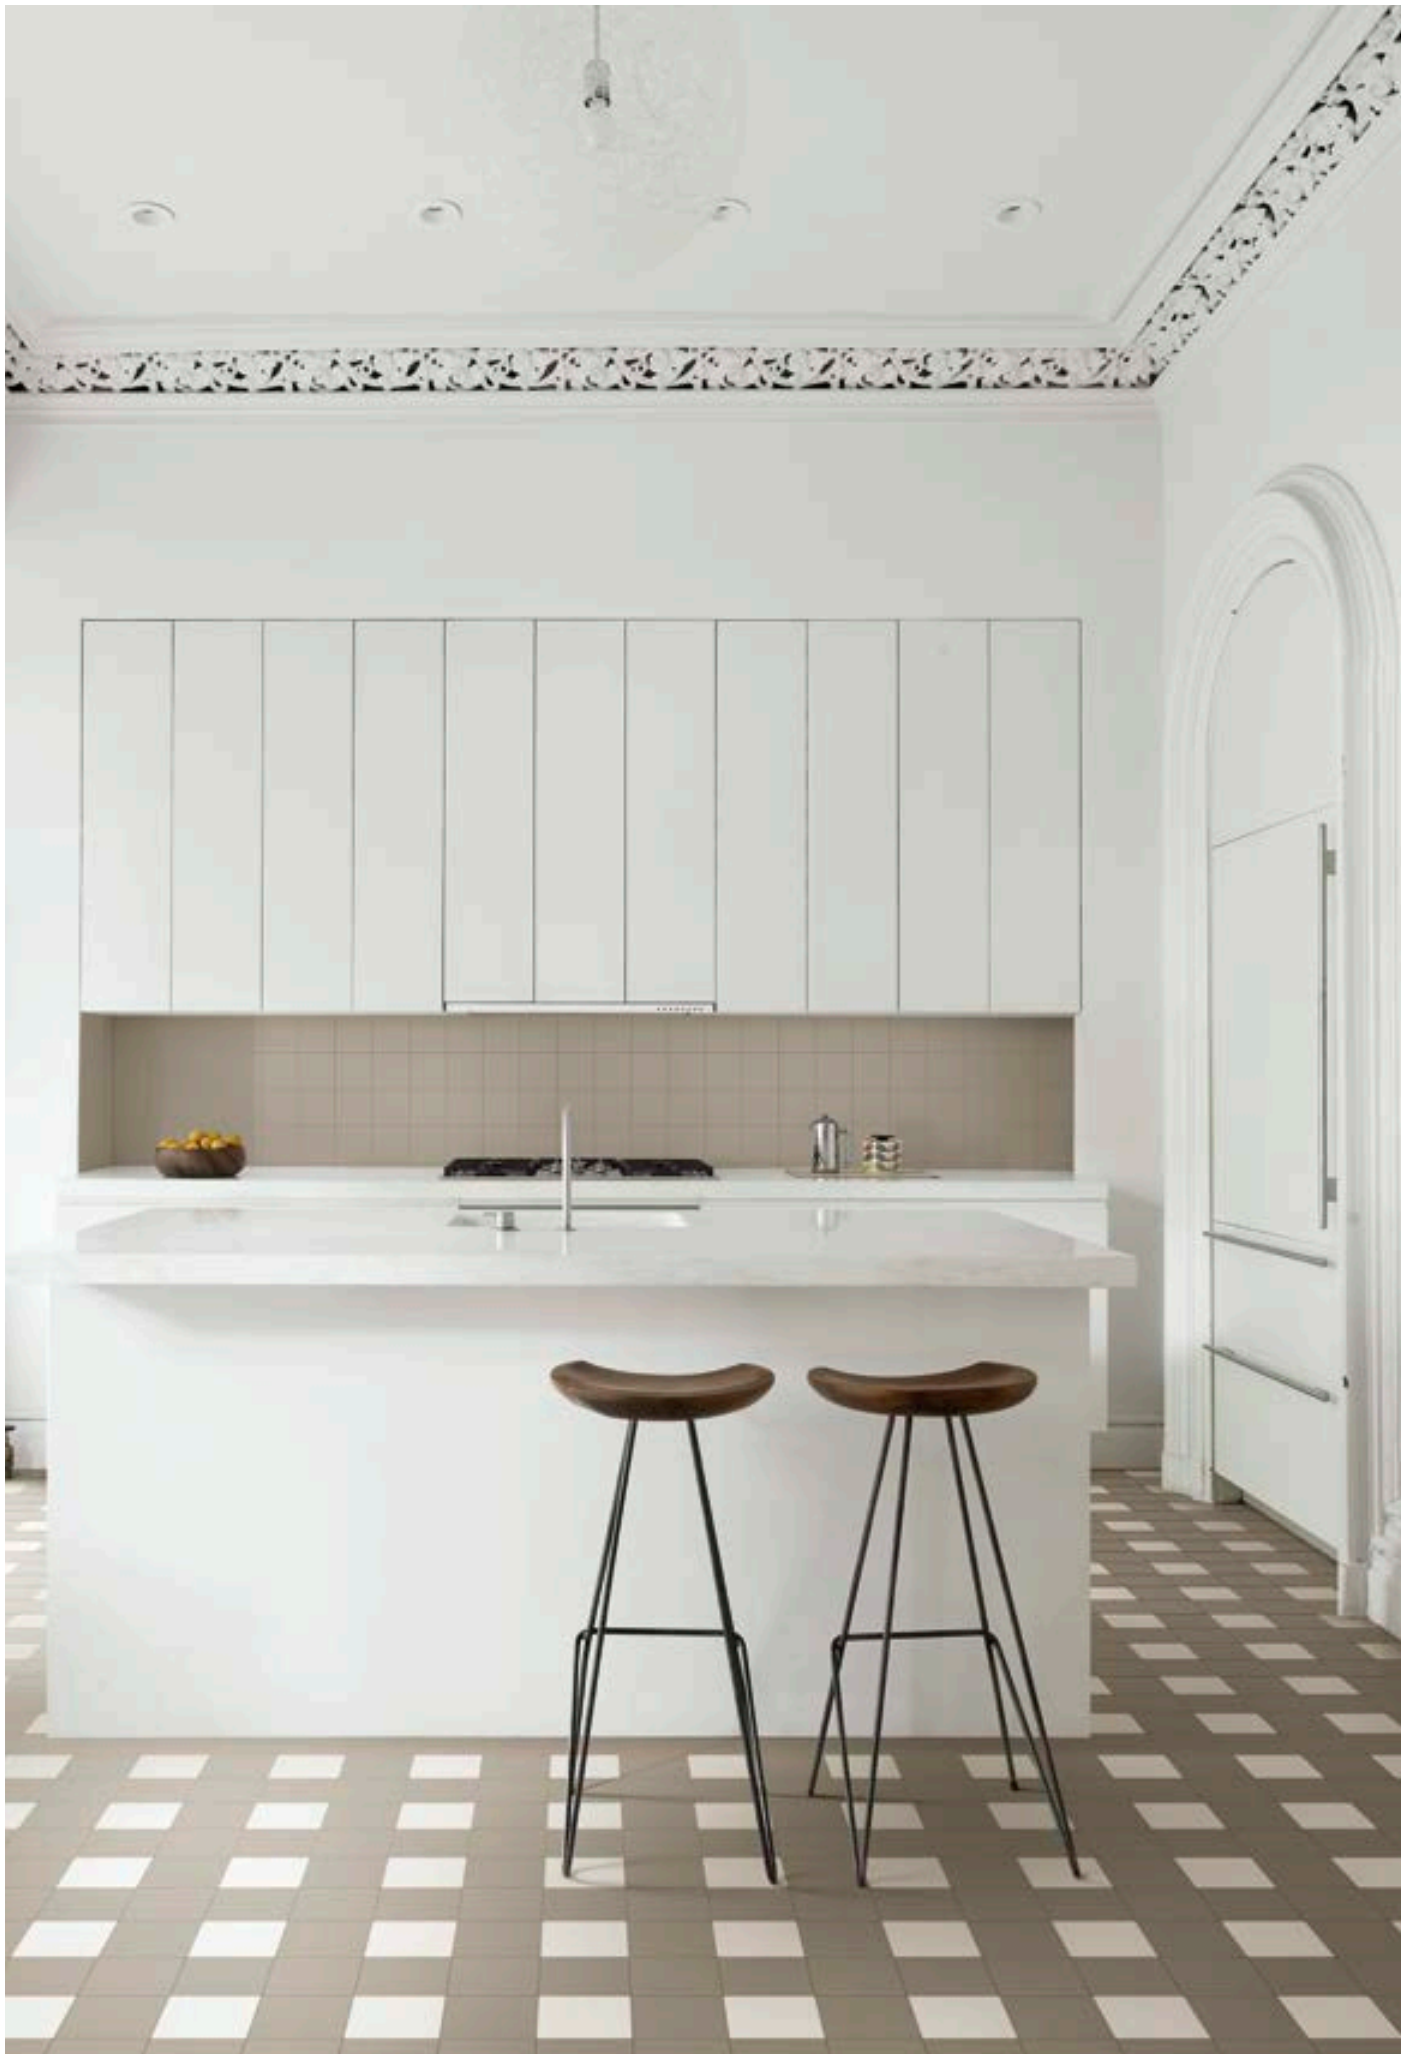

cod. 6000328 >>>**E5** Grigio Giallo

cod. 6000329 >>>**E6** Grigio Giallo

cod. 6000330 >>>**E7** Grigio Giallo

Parete • Wall
Moduli Vari
Pavimento
Floor
Tavole Bianco
20x180

Modulo Ds Grigio Giallo

Modulo E3 Grigio G. Modulo A7 Grigio G. Modulo B5 Grigio G.