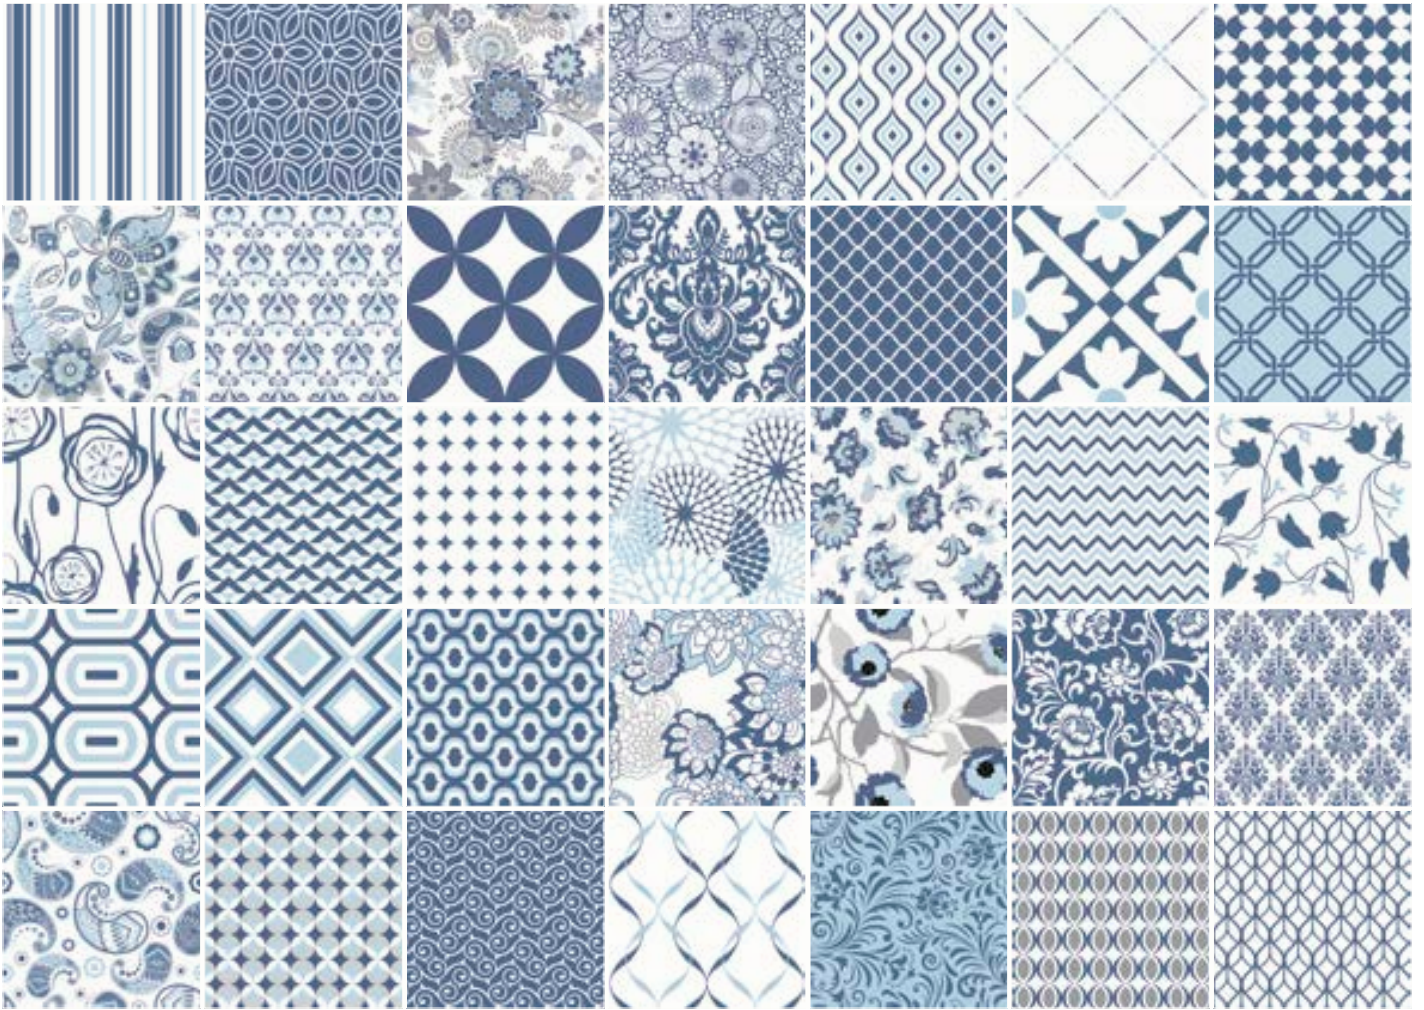

Blu

6000190 • COMPOSIZIONE 35 PZ./PCS - BOX ● 77