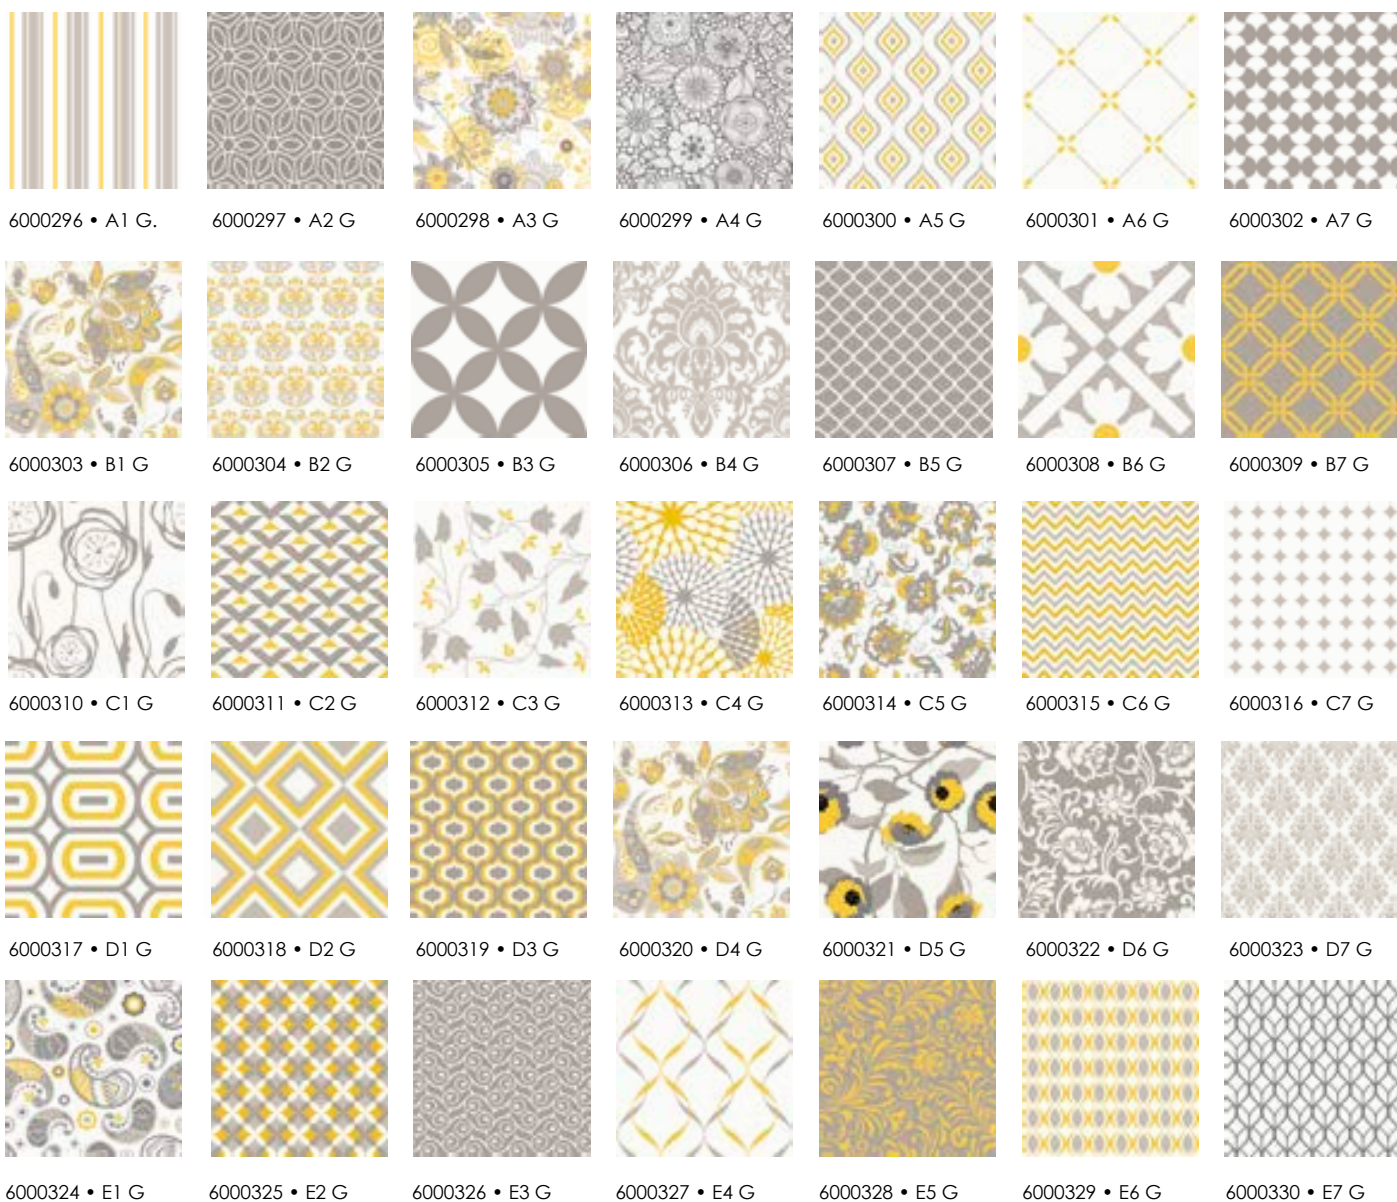

6000367 • BEIGE

6000368 • TORTORA

Superficie Surface Glossy 12,5X12,5 ● 43

6000259 • GIALLO

6000200 • BIANCO

6000204 • GRIGIO

6000201 • BEIGE

6000202 • TORTORA