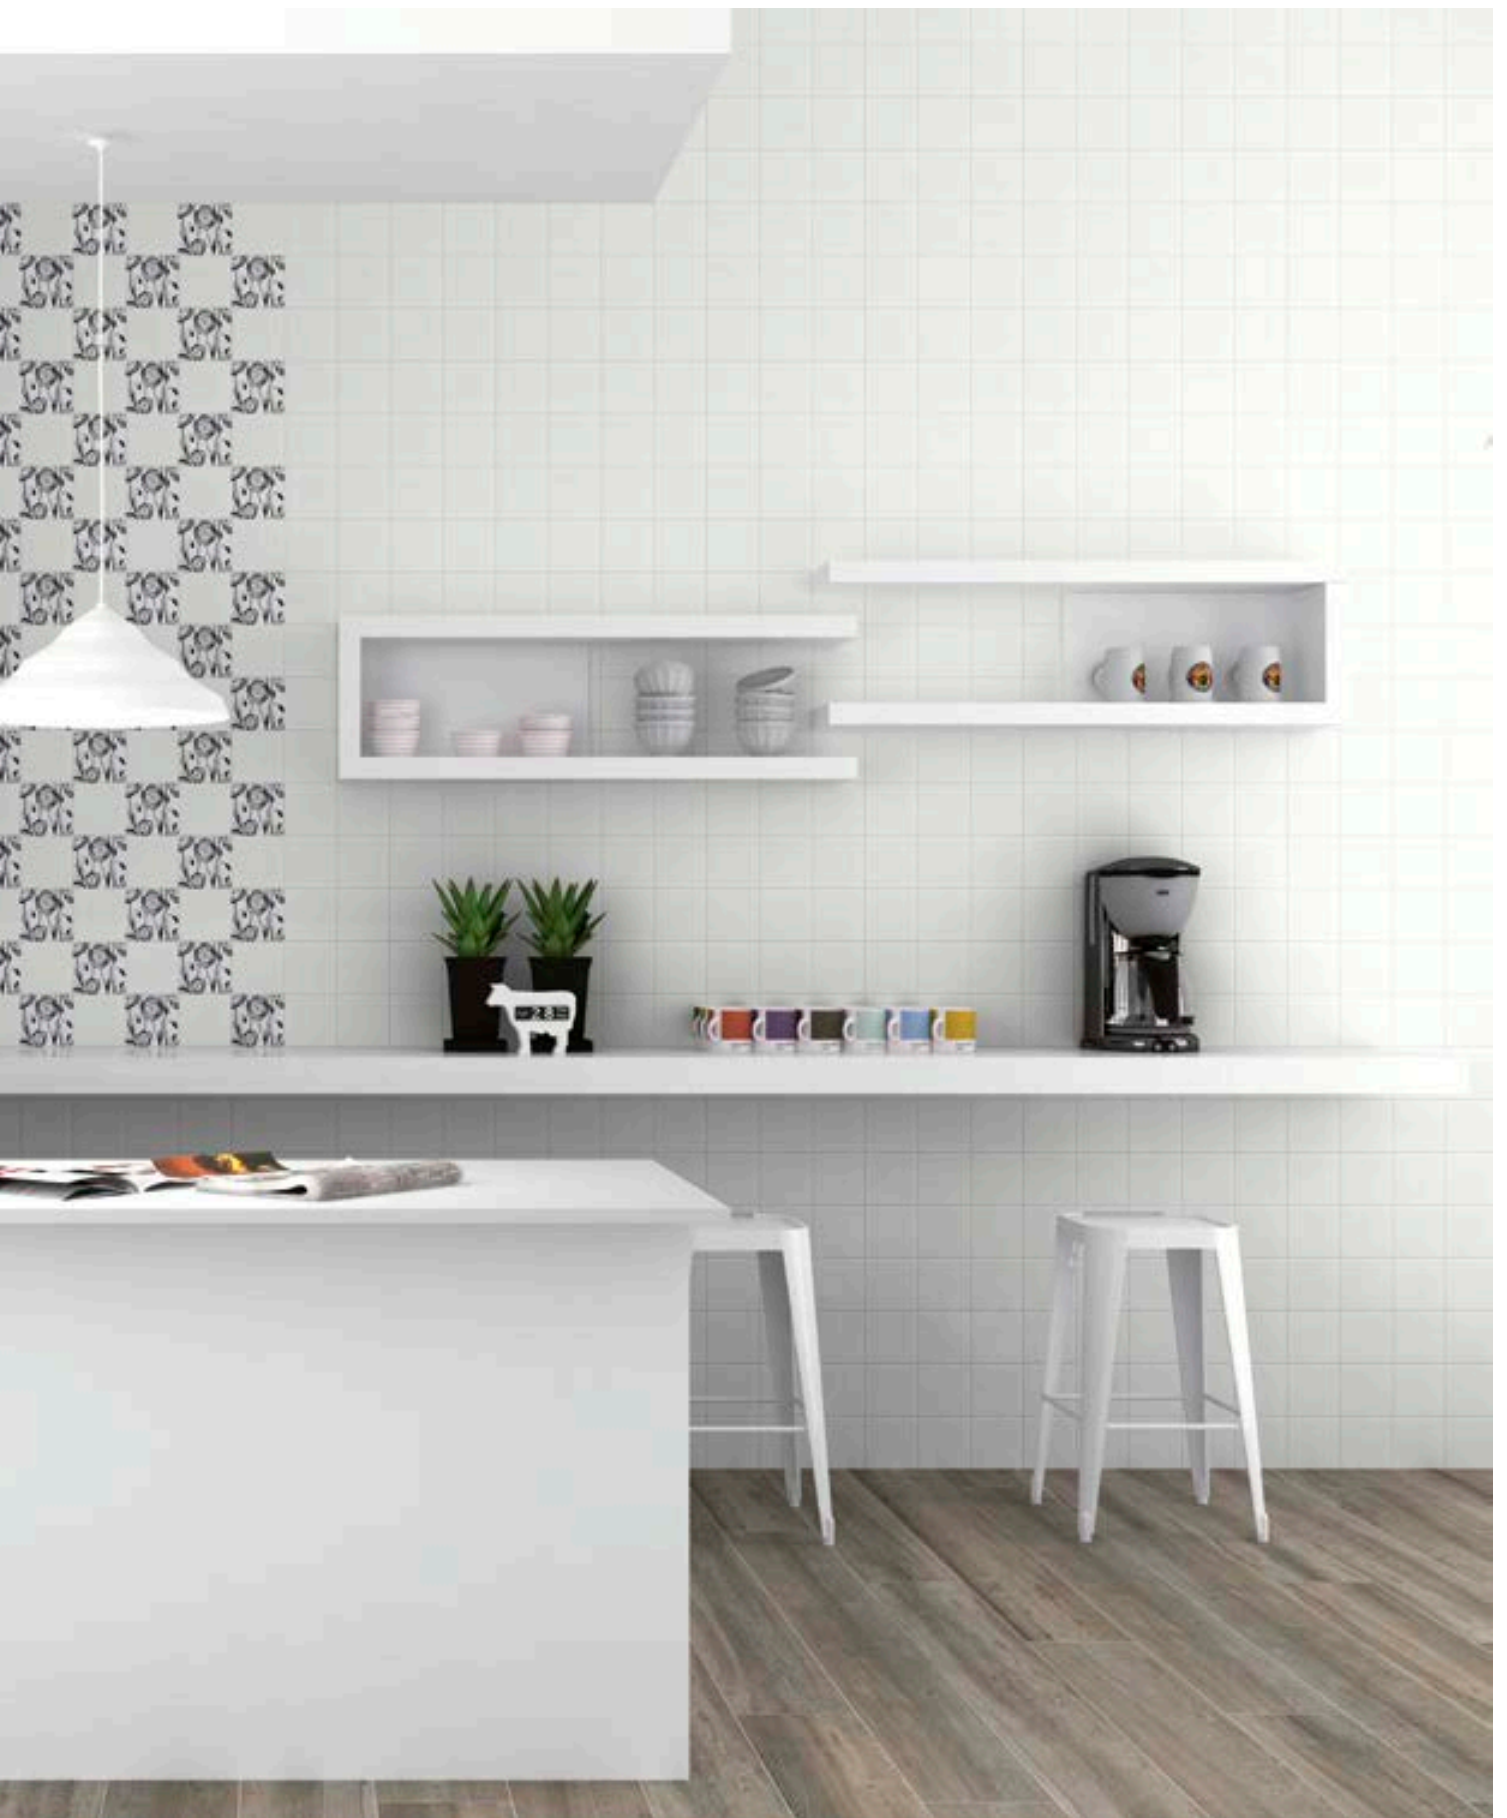

Parete • Wall
Composizione Nero

Pavimento • Floor
Tavole Bianco 20x180

COLIBRI 

Giallo

Bianco

Grigio

Beige

Tortora